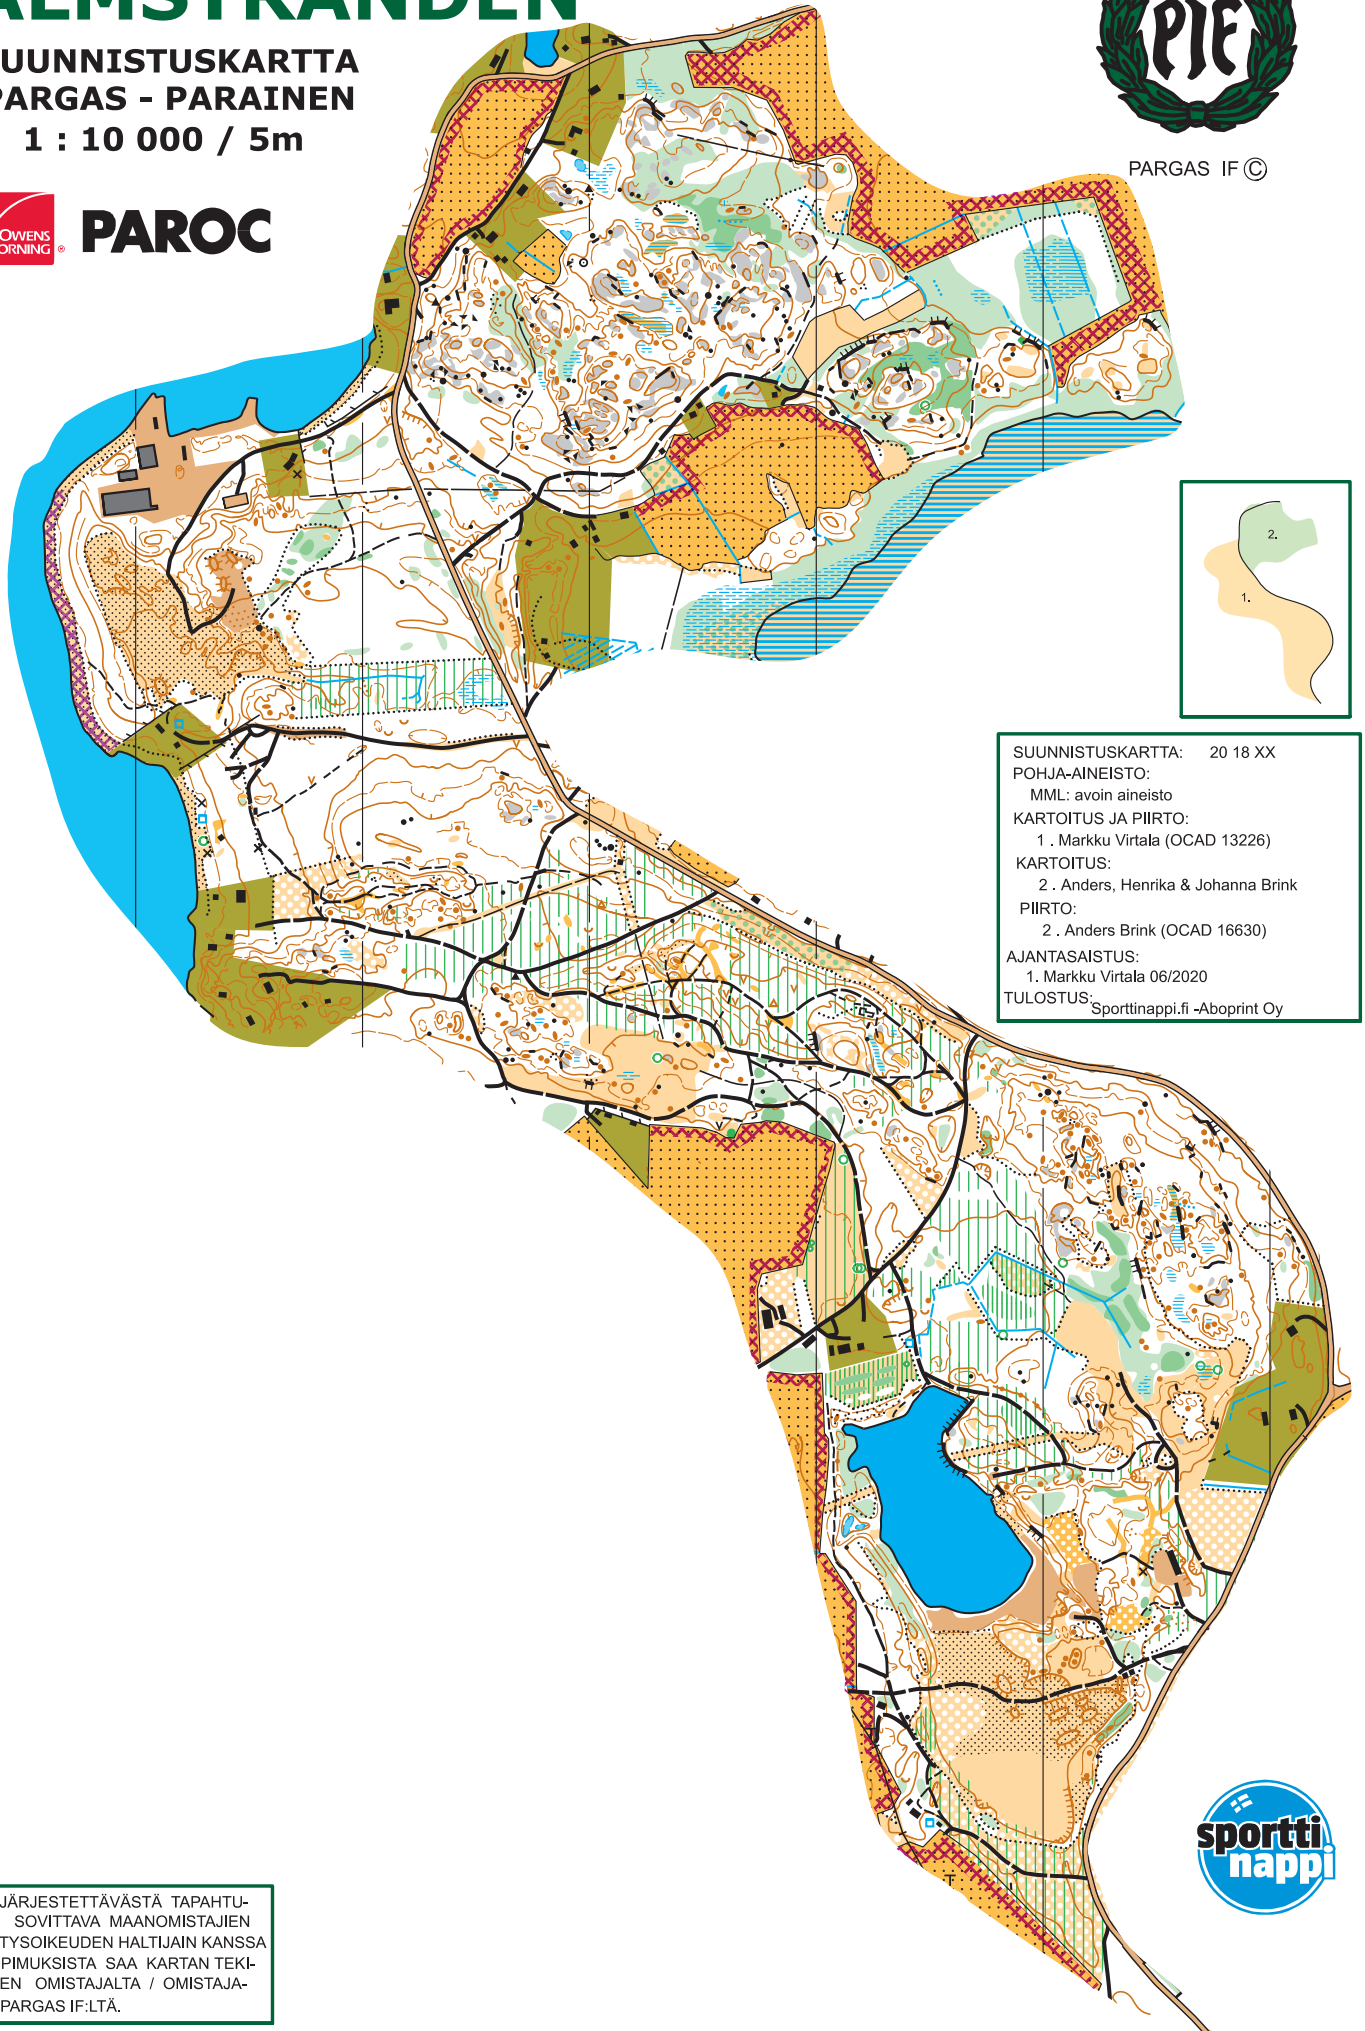

# ORIENTERINGSKARTA MALMSTRANDEN

SUUNNISTUSKARTTA  
PARGAS - PARAINEN  
1 : 10 000 / 5m

PARGAS IF ©

SUUNNISTUSKARTTA: 20 18 XX  
POHJA-AINEISTO:  
MML: avoin aineisto  
KARTOITUS JA PIIRTO:  
1 . Markku Virtala (OCAD 13226)  
KARTOITUS:  
2 . Anders, Henrika & Johanna Brink  
PIIRTO:  
2 . Anders Brink (OCAD 16630)  
AJANTASAISTUS:  
1. Markku Virtala 06/2020  
TULOSTUS: Sporttinappi.fi -Aboprint Oy

KARTALLA JÄRJESTETTÄVÄSTÄ TAPAHTUMASTA ON SOVITTAVA MAANOMISTAJIEN JA METSÄSTYSOIKEUDEN HALTIJAIN KANSSA TIEDOT SOPIMUKSISTA SAA KARTAN TEKIJÄNOIKEUDEN OMISTAJALTA / OMISTAJASEURALTA PARGAS IF-LTÄ.